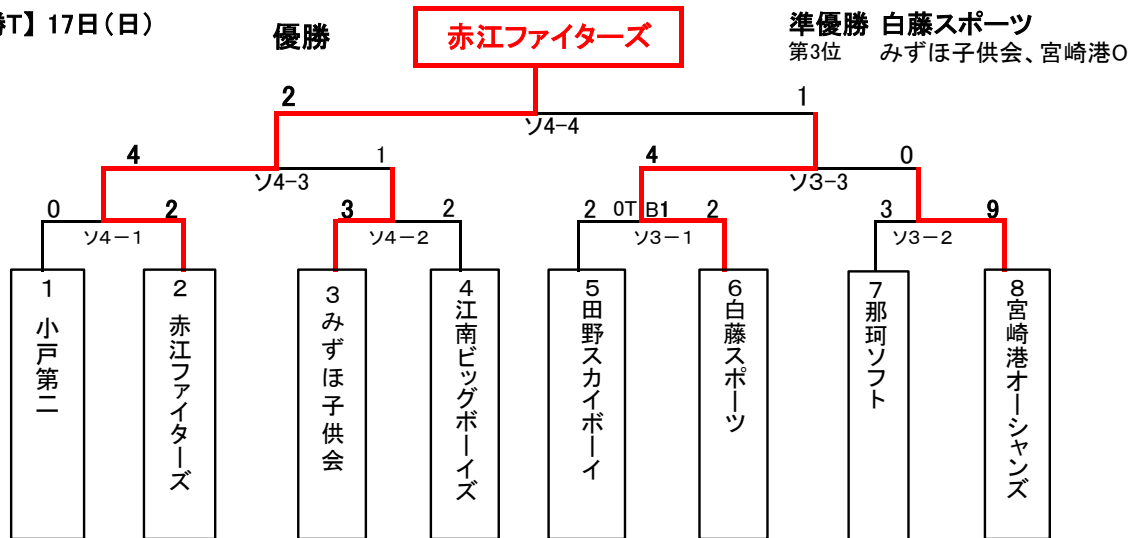

## 【予選L】16日(土)

1 広瀬西ソフト	6	③	0	4 本郷小くども
0				17
①				②
8		ソ4		0
2 赤江ファイターズ	29	④	0	3 えだばる

16 東花ヶ島子供会	1	0
①		
4	野1	1
17 宮崎大塚F	0	4
18 江南BB		

5 田野スカイ	14	③	1	8 江平ソフト
8				5
①				②
1		ソ3		5
6 住吉ファイターズ	2	④	5	7 大島子供会

19 瓜生野ソフト	9	4
①		
0	野2	6
20 西池隼	1	9
21 小戸第二RS		

9 八代・森永	14	③	1	12 四本松ソフト
6				1
①				②
1		TB ソ2		2
10 広瀬ソフト	0	④	9	11 宮崎港O
				3

22 小松台スピリッツ	0	3
①		
8	野3	14
23 那珂ソフト	5	0
24 檜小ソフト		

13 みずほ子供会	4	9
①		
2	ソ1	4
14 広瀬北ソフト	4	1
15 ヤマトソフト		

25 池内ソフト	3	1
①		
4	特設	22
26 宮崎ジュニア	0	22
27 白藤		

- \* 7:30からのコート設営にご協力をお願いします。グラウンドの状況により、球場近くの芝生地に特設コート进行場合があります。
- \* 帯同審判員制とし、試合のないチームから4名(4角形は2名ずつ)をお願いします。4角形では2試合、3角形では1試合は主審をお願いします。
- \* ポールは指定なし。予選は7回戦60分を超えて次の回に入らない。同点時は引き分けとする。同率の場合新たにトーナメント方式によりタイブレーク2回まで行い、決着つかないときは抽選とする。
- \* 決勝トーナメントの抽選については、8チーム全て揃い次第同日本部にて再抽選を行います。

## 【決勝T】17日(日)

- \* 1回戦のみ帯同審判員制とし、試合のないチームから2名ずつをお願いします。
- \* 試合は7回戦60分を超えて次の回に入らない。同点の場合は、タイブレーク2回まで行い、決着つかないときは抽選とする。