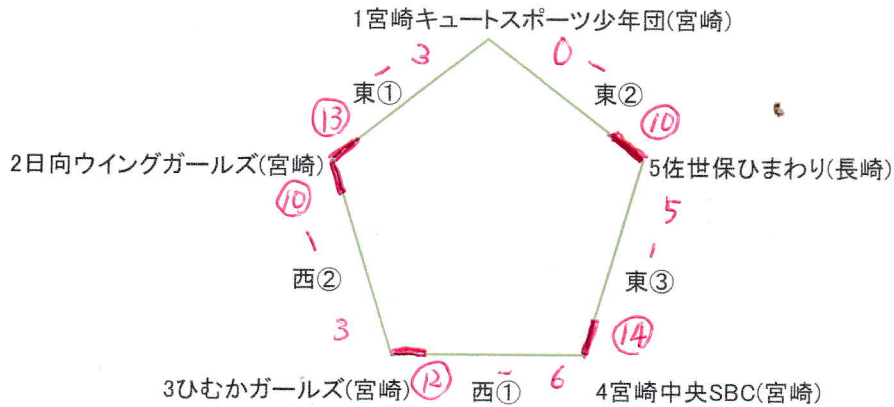

第31回全九州小学生選抜女子ソフトボール大会

ひなた県総合運動公園木の花ドーム

1日目開始時間 第1試合9:00 第2試合10:50 第3試合12:30 (第2試合以降は目途)

2日目開始時間 第1試合9:00 第2試合10:50 (第2試合以降は目途)

※予選リーグは引き分けあり。勝率で2チームが決勝トーナメントに進出する。

※予選リーグで同率の場合は、タイブレーク(2回まで、その後抽選)を行う。

※予選リーグで3チーム同率の場合は、トーナメントのタイブレーク(2回まで、その後抽選)を行う。

(2位決定戦)