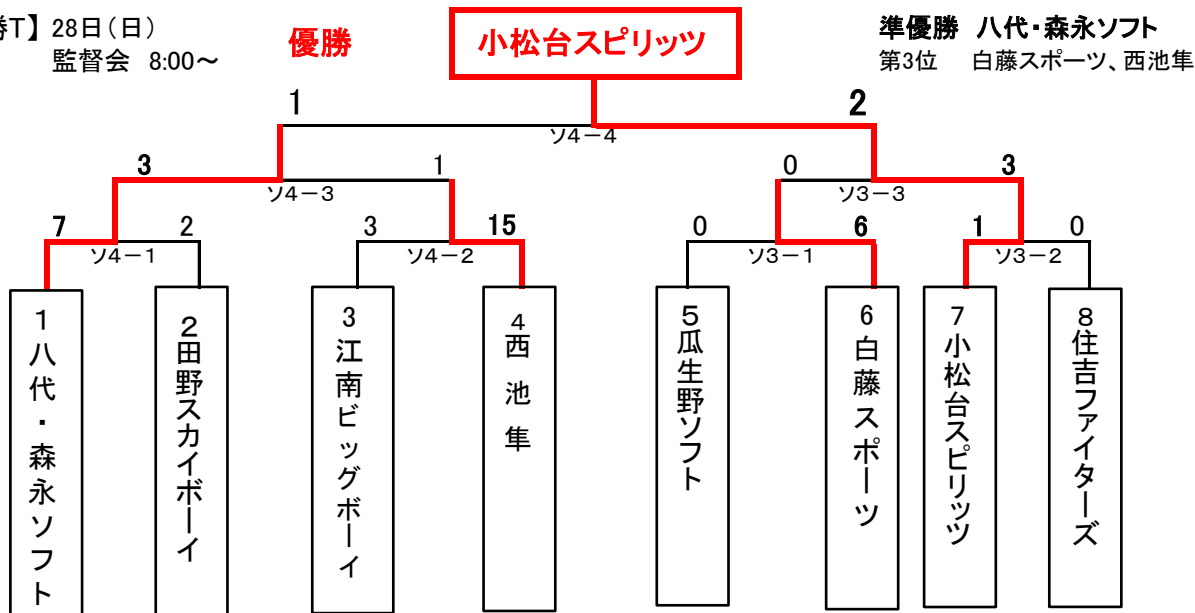

第28回 宮崎市長旗争奪小学生ソフトボール大会 Aクラス

日時 令和3年11月27日(土)28日(日) 監督会 8:00~、開会式 ナシ

場所 大淀川市民緑地 田吉コート 試合球は、次週大会も考慮しナガセケンコー製とする。*は初日のみの参加

【予選L】 27日(土)

1 池内ソフト	1 ③ 13	4 四本松ソフト*
1	ソ4	5
①		②
22		1
2 田野スカイボーイ	11 ④ 2	3 宮崎大塚フレンズ

5 瓜生野ソフト	8 ③ 4	8 那珂ソフト*
10	ソ3	1
①		②
0		4
6 東花ヶ島子供会	11 ④ 2	7 檜小ソフト

9 江南ビッグボーイズ	3 4	
①	ソ2	
1		1
10 本郷小・くどみ	9 3	11 ヤマトソフト*

12 広瀬ソフト	0 7	
①	ソ1	
2		0
13 住吉ファイターズ	7 0	14 古城子供会(兼権)

15 小戸第二RS	0 8	
①	野3	
8		3
16 白藤スポーツ	10 0	17 宮崎港オーシャンズ

18 宮崎ジュニア	1 0	
①	野2	
34		29
19 赤江ファイターズ	0 1	20 小松台スピリッツ

21 東大宮ヤンキース	9 1	
①	野1	
21		17
22 大島子供会	1 5	23 西池隼

24 八代・森永ソフト	10 3	
①	特1	
1		2
25 広瀬西ソフト	2 15	26 広瀬北ソフト

- 帯同審判員制とし、三角形は試合のないチームから4名、四角形は2名ずつ出すこと。また三角形は1試合、四角形は2試合、球審もお願いします。
- 試合前のフィールドイングはなし。予選Lは引分けアリとし、同率チームが出た場合はトーナメント方式によるタイブレーク2回まで、あとは抽選とする。
- 勝ち上がりチームは、全チーム揃ってから本部にて2日目の組合せ抽選を引くこと。

【決勝T】 28日(日)

監督会 8:00~

* 1回戦は帯同審判員制とし、同球場で試合のないチームから2名ずつ出すこと。