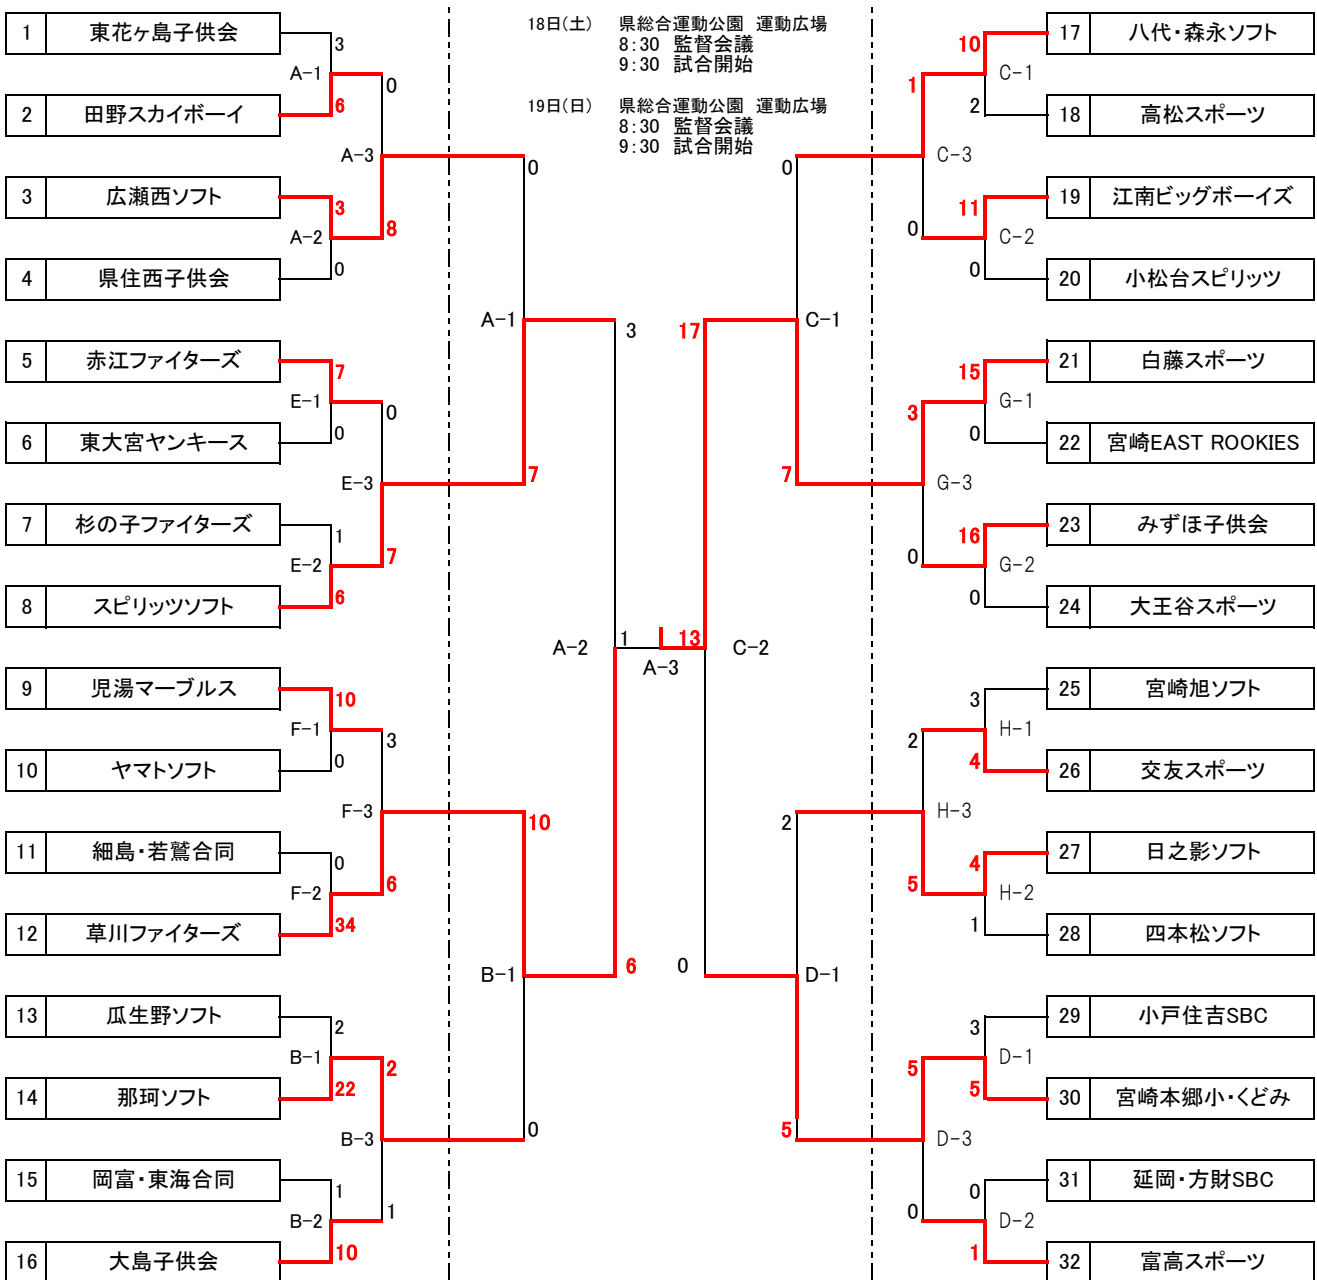

第32回 全九州小学生男女選抜 兼 第15回 全日本小学生春季ソフトボール大会 宮崎県予選会

令和3年12月18日(土)～19日(日) (予備日 R4,1/15,16) 宮崎県総合運動公園(12/18,19) 大淀川市民緑地 田吉コート(予備日)

【小学生の部】 12/18(土) 12/19(日) 12/18(土)

18日(土) 県総合運動公園 運動広場
8:30 監督会議
9:30 試合開始

19日(日) 県総合運動公園 運動広場
8:30 監督会議
9:30 試合開始

※3位から6位決定戦は、60分を過ぎて次の回に入らない。

(2日目) 3,4位決定戦

(2日目) 5・6位決定戦

D-2はD-3から帯同審判を出す。
D-3はD-2から帯同審判を出す。

女子は残りのチームから帯同審判を出す。

【女子の部】 12/19(日) 県総合運動公園 運動広場 九州大会希望 県予選会

10:00 監督会議
10:30 試合開始