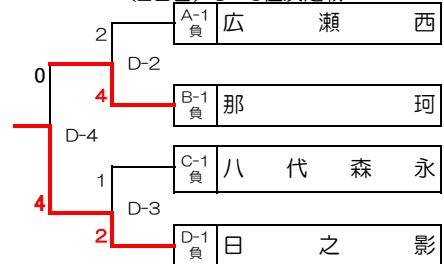

※3位から6位決定戦は、60分を過ぎて次の回に入らない。

(2日目) 3,4位決定戦

(2日目) 5・6位決定戦

D-2はD-3から帯同審判を出す。
D-3はD-2から帯同審判を出す。

女子は残りのチームから帯同審判を出す。

【女子の部】 12/19(日) 県総合運動公園 運動広場 九州大会希望 県予選会

10:00 監督会議
10:30 試合開始