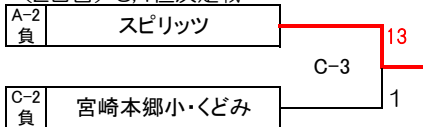

※3位から6位決定戦は、60分を過ぎて次の回に入らない。

(2日目) 3,4位決定戦

(2日目) 5・6位決定戦

D-2はD-3から帯同審判を出す。
D-3はD-2から帯同審判を出す。

女子は残りのチームから帯同審判を出す。

【女子の部】 12/19(日) 県総合運動公園 運動広場 九州大会希望 県予選会

10:00 監督会議
10:30 試合開始