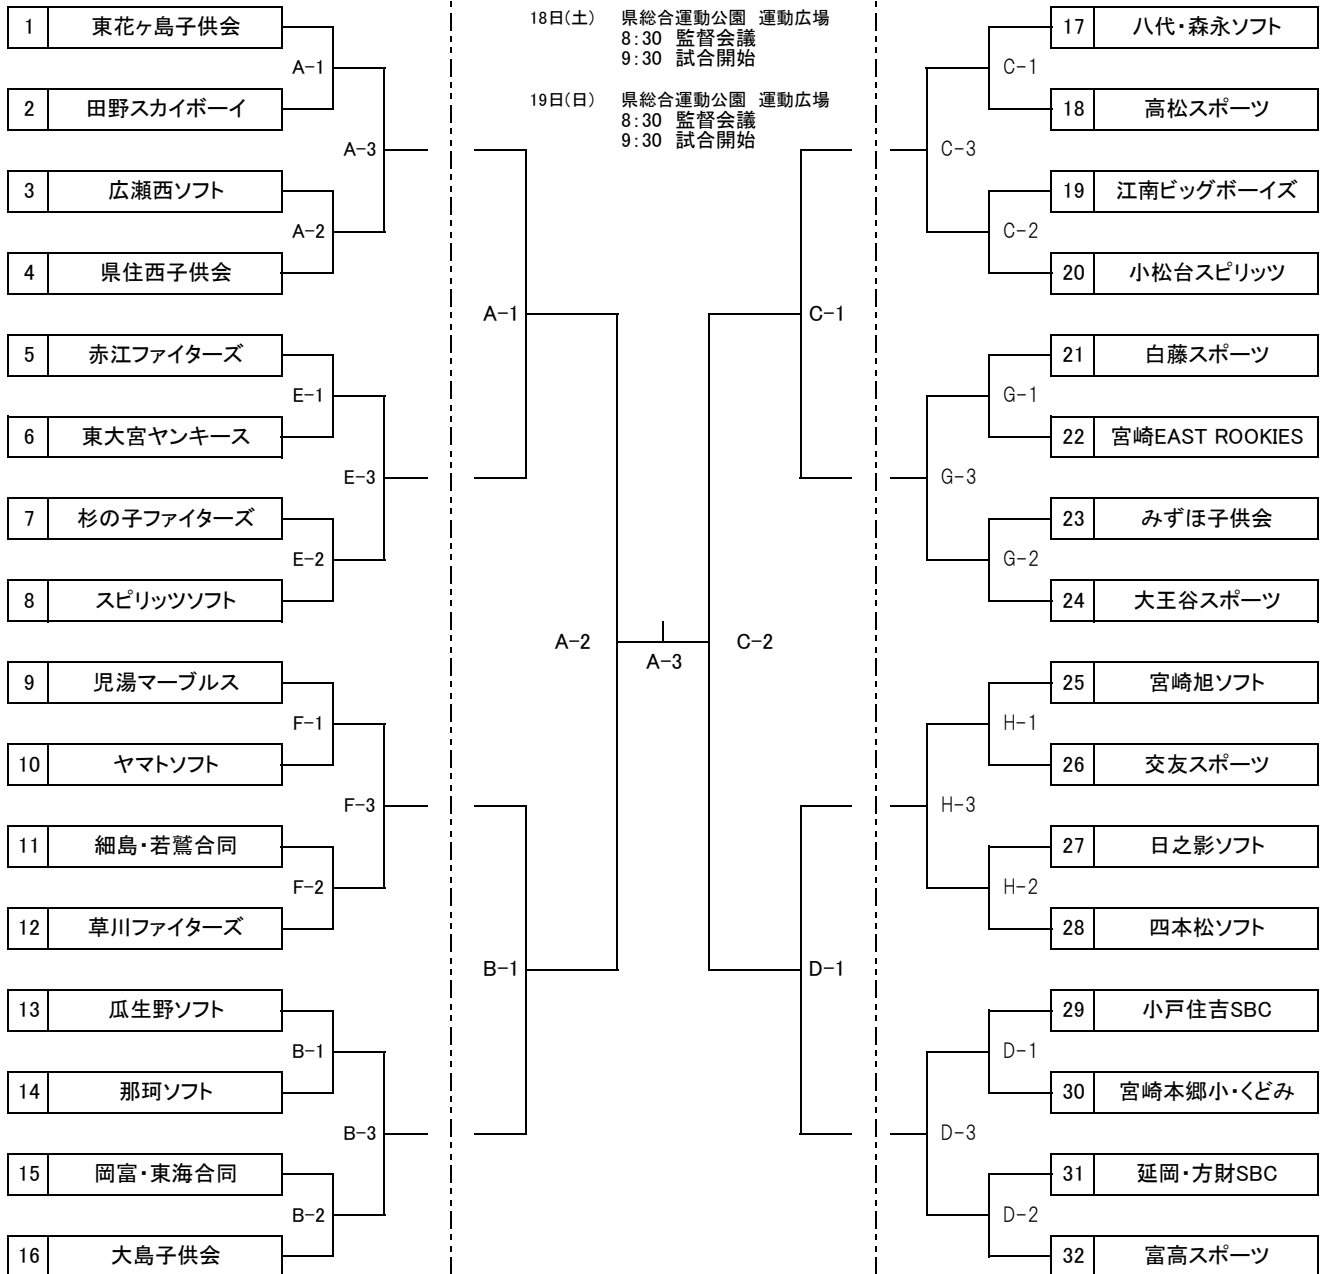

第32回 全九州小学生男女選抜 兼 第15回 全日本小学生春季ソフトボール大会 宮崎県予選会

令和3年12月18日(土)～19日(日) (予備日 R4,1/15,16) 宮崎県総合運動公園(12/18,19) 大淀川市民緑地 田吉コート(予備日)

【小学生の部】

12/18(土)

12/19(日)

12/18(土)

※3位から6位決定戦は、60分を過ぎて次の回に入らない。

(2日目) 3,4位決定戦

(2日目) 5・6位決定戦

【女子の部】 12/19(日) 県総合運動公園 運動広場 九州大会希望 県予選会

10:00 監督会議
10:30 試合開始

D-2はD-3から帯同審判を出す。
D-3はD-2から帯同審判を出す。

女子は残りのチームから帯同審判を出す。