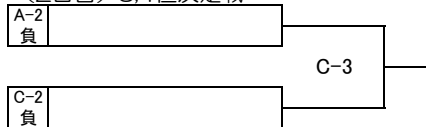

第32回 全九州小学生男女選抜 兼 第15回 全日本小学生春季ソフトボール大会 宮崎県予選会

令和3年12月18日(土)～19日(日) (予備日 R4,1/15,16) 宮崎県総合運動公園(12/18,19) 大淀川市民緑地 田吉コート(予備日)

【小学生の部】

12/18(土)

12/19(日)

12/18(土)

※3位から6位決定戦は、60分を過ぎて次の回に入らない。

(2日目) 3,4位決定戦