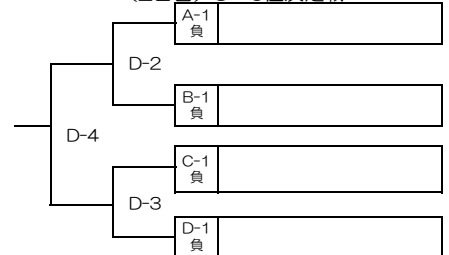

第32回 全九州小学生男女選抜 兼 第15回 全日本小学生春季ソフトボール大会 宮崎県予選会

令和3年12月18日(土)～19日(日) (予備日 R4,1/15,16) 宮崎県総合運動公園(12/18,19) 大淀川市民緑地 田吉コート(予備日)

【小学生の部】

12/18(土)

12/19(日)

12/18(土)

※3位から6位決定戦は、60分を過ぎて次の回に入らない。

(2日目) 3,4位決定戦

(2日目) 5・6位決定戦

【女子の部】 12/19(日) 県総合運動公園 運動広場 九州大会希望 県予選会

10:00 監督会議
10:30 試合開始

D-2はD-3から帯同審判を出す。
D-3はD-2から帯同審判を出す。

女子は残りのチームから帯同審判を出す。