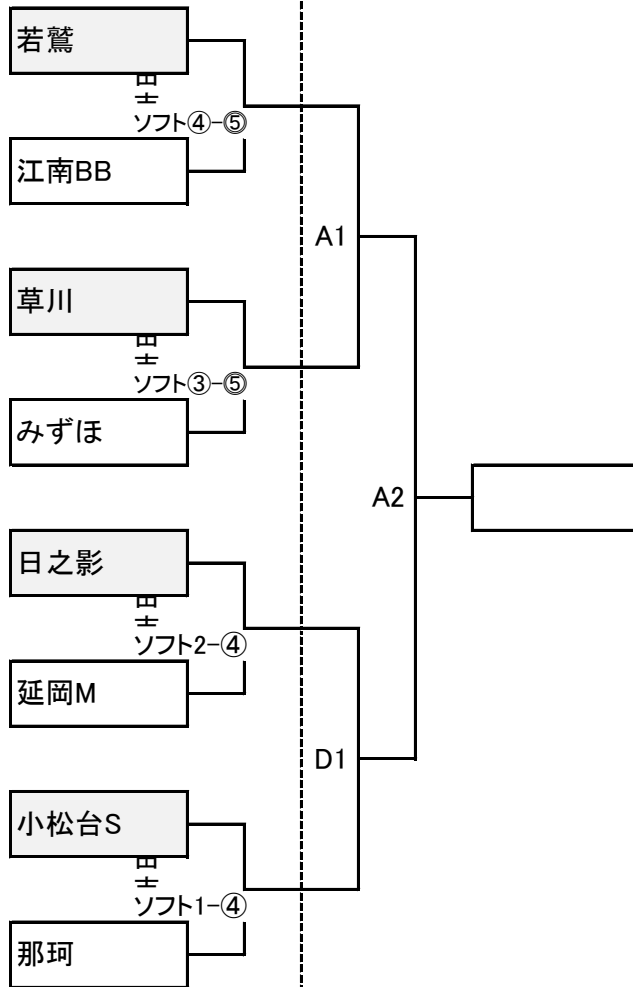

# R4-宮日ジュニアソフト組合せ (Bクラス)

## 決勝トーナメント

12月4日

12月10日

清武運動公園

1 若鷺	11	③	0	4 那珂
12				5
①	田吉ソフト4			②
0				3
2 宮崎本郷・くど	0	④	3	3 児湯M

5 草川	5	③	1	8 みずほ
7			1	14
①	田吉ソフト3			②
0				3
6 西池隼	4	④	1	7 八代・森永

9 延岡マリーンズ	0			
5				
①	田吉ソフト2			
2				
10 宮崎キュート	4		7	11 小松台スピリット

12 日之影	12			
8				
①	田吉ソフト1			
3				
13 大島子供会	10		11	14 江南BB

帯同審判 四角形リーグは残りの2チームから2名ずつ  
 予選リーグ 三角リーグは残りのチームから4名。  
 決勝トーナメント 1位、2位を決定する。  
 全チーム揃っての抽選とする。  
 1位チームは1,3,5,7から